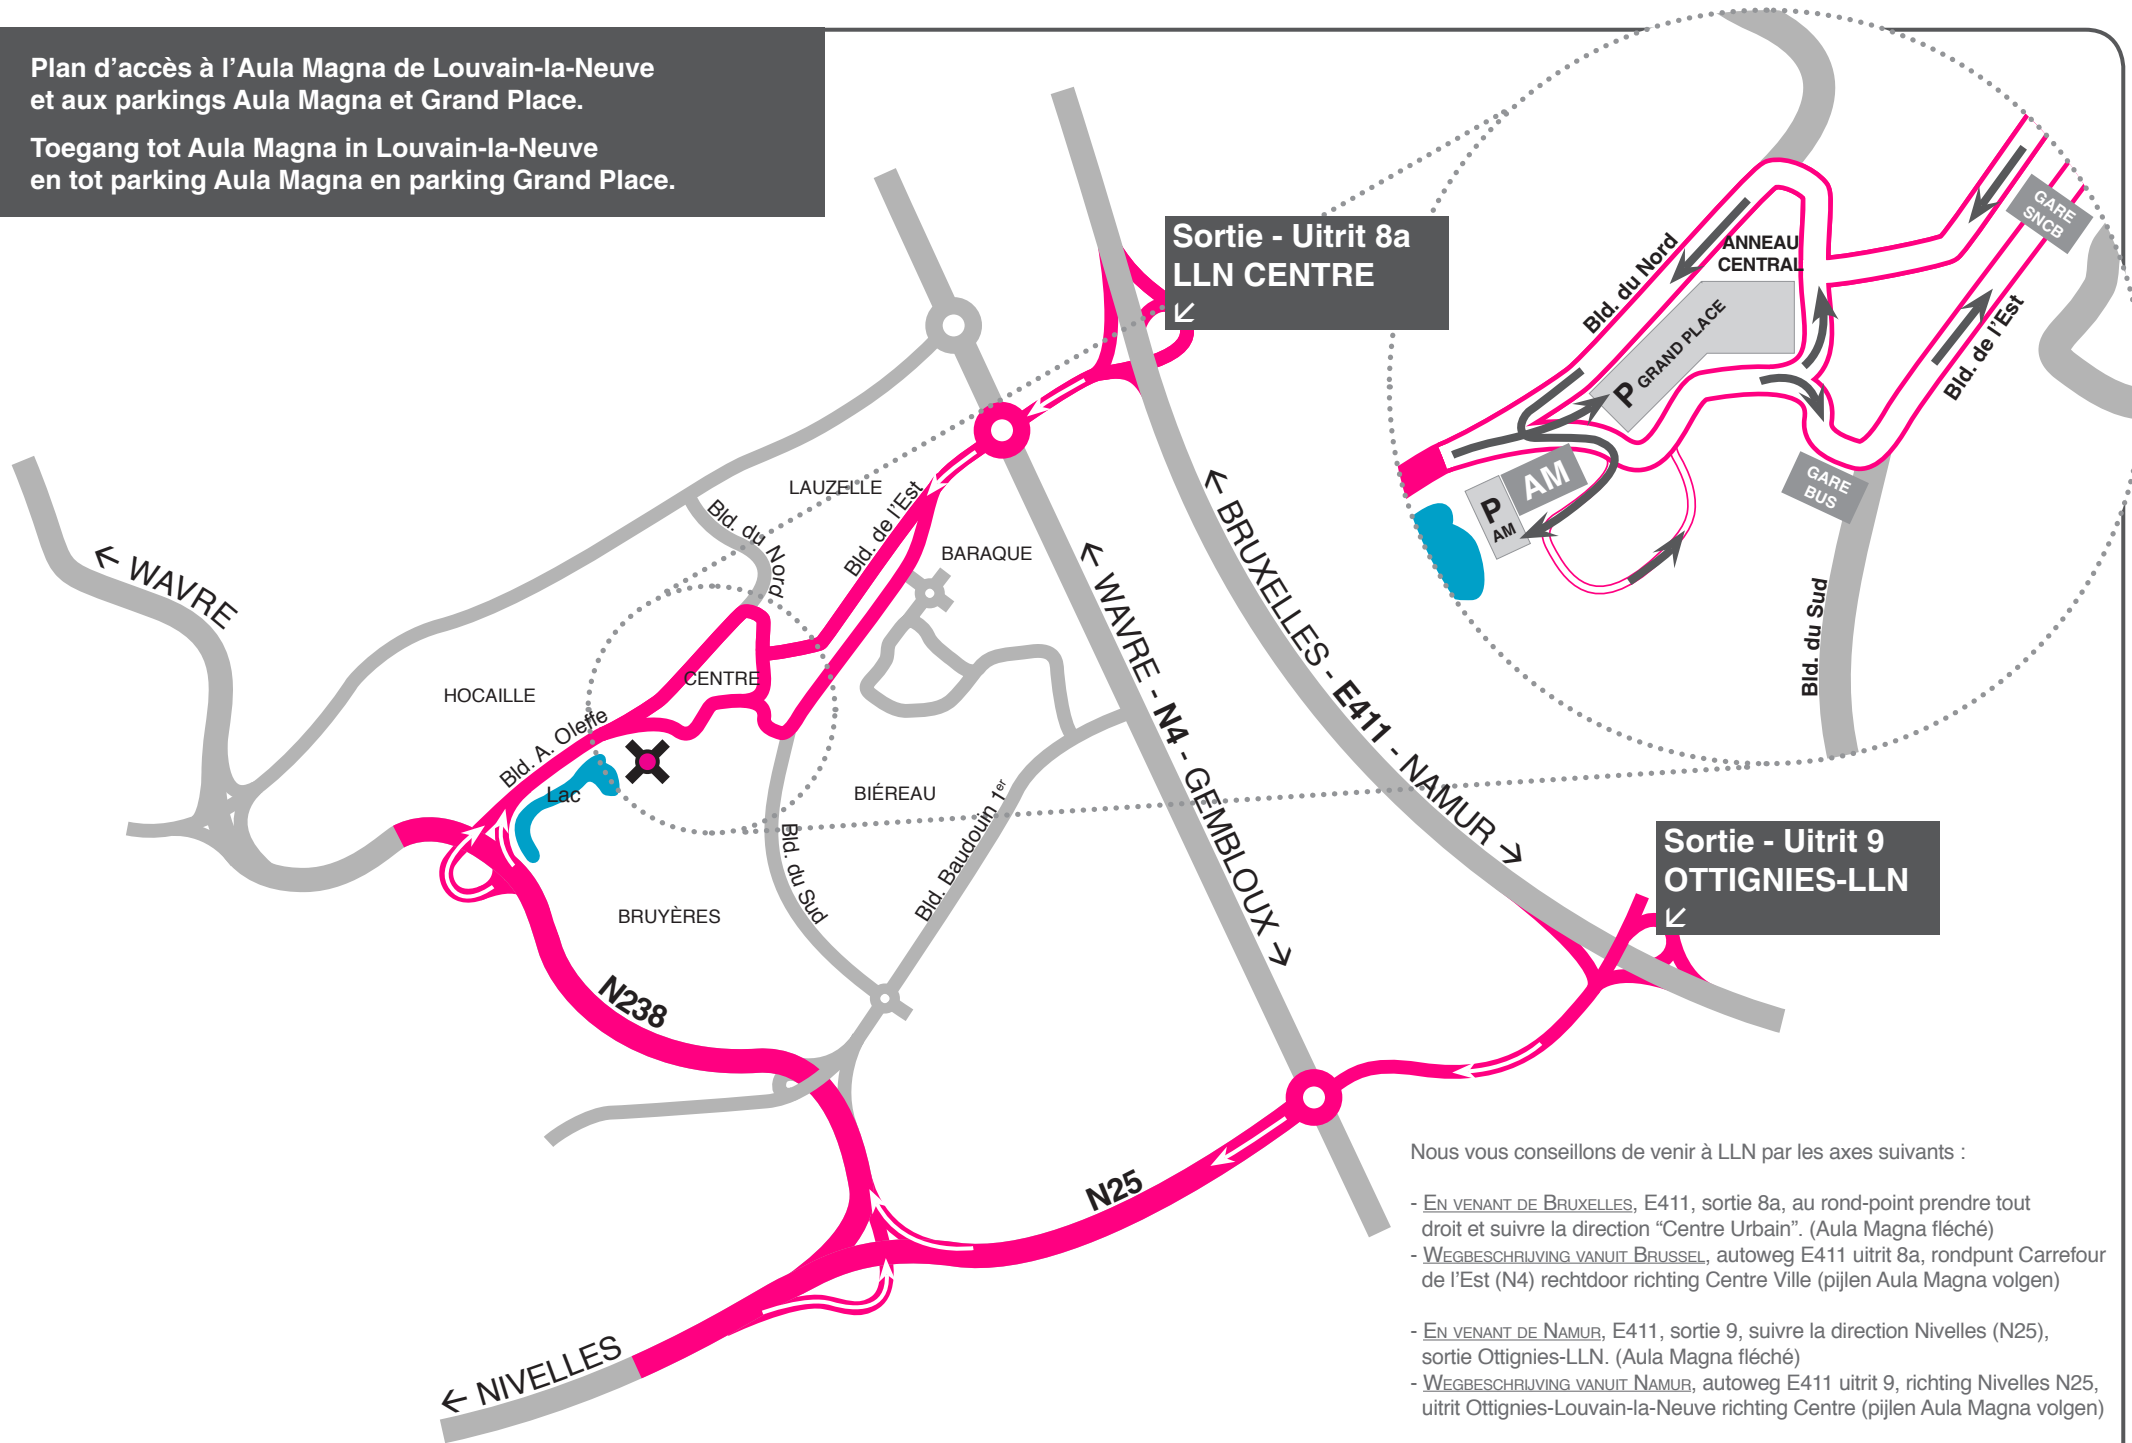

Plan d'accès à l'Aula Magna de Louvain-la-Neuve
et aux parkings Aula Magna et Grand Place.

Toegang tot Aula Magna in Louvain-la-Neuve
en tot parking Aula Magna en parking Grand Place.

Nous vous conseillons de venir à LLN par les axes suivants :

- EN VENANT DE BRUXELLES, E411, sortie 8a, au rond-point prendre tout droit et suivre la direction "Centre Urbain". (Aula Magna fléché)
- WEGBESCHRIJVING VANUIT BRUSSEL, autoweg E411 uitrit 8a, rondpunt Carrefour de l'Est (N4) rechtdoor richting Centre Ville (pijlen Aula Magna volgen)
- EN VENANT DE NAMUR, E411, sortie 9, suivre la direction Nivelles (N25), sortie Ottignies-LLN. (Aula Magna fléché)
- WEGBESCHRIJVING VANUIT NAMUR, autoweg E411 uitrit 9, richting Nivelles N25, uitrit Ottignies-Louvain-la-Neuve richting Centre (pijlen Aula Magna volgen)

(GPS : Boulevard André Oleffe - 1348 Louvain-la-Neuve)